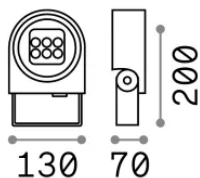

Info generali

Esterno - Proiettori Esterno

Outdoor floor, ceiling or wall-mounted adjustable projector with integrated LED sources and direct light emission

Ean	8021696261294
Articolo	ULEX PR H20 SOURCE
Installazione	Proiettori Esterno
Garanzia	5 years
Peso lordo	1.36 kg
Volume	0.004 m ³

Info tecniche e installative

Peso netto	1.19 kg
Classe di isolamento	I
Grado di protezione	IP65
Conformità	CE
Temperatura d'esercizio	-15° ~ +45 °C
Dimmer	Non-dimmable, On-Off
Alimentazione	220-240 V AC 50/60 Hz
Alimentatore	In-built, included Replaceable (by qualified operators only), electronic
Resistenza al carico	IK06
Accessori non inclusi	Glare shielding cover, Base for external connection, Ground fixing spike

Info sorgente e prestazionali

Sorgente integrata	Integrated LED module
Sorgente sostituibile	No
Potenza	15 W
Emissione	Direct
Consumo massimo	max 15 W
Caratteristiche LED	LED SMD OSRAM
CCT LED	3000 K
Durata LED (t. 25°c)	50000 h
CRI	> 90
SDCM	3
Fascio luminoso	30°
Flusso sorgente	1150 lm
Flusso utile	810 lm