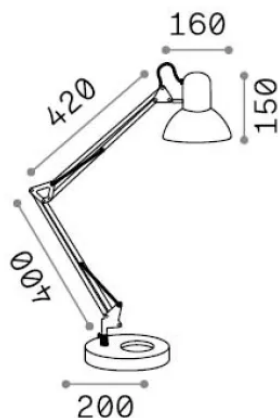

Info generali

Interno - Lampade da tavolo

Indoor table adjustable lamp with in-built switch and direct light emission

Ean	8021696265278
Articolo	WALLY TL1 TOTALE NERO
Installazione	Lampade da tavolo
Garanzia	5 years
Peso lordo	3.45 kg
Volume	0.013 m ³

Info tecniche e installative

Peso netto	2.45 kg
Classe di isolamento	II
Grado di protezione	IP20
Conformità	CE
Temperatura d'esercizio	0° ~ +40 °C
Dimmer	Non-dimmable
Alimentazione	220-240 V AC
Alimentatore	Not required