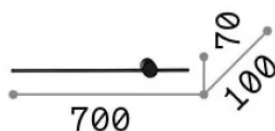

Info generali

Interno - Applique

Indoor ceiling or wall mounted linear fitting with integrated LED sources and indirect light emission

Ean	8021696265643
Articolo	ESSENCE AP ROUND D075 LUCE IND. NERO 3000K
Installazione	Applique
Garanzia	5 years
Peso lordo	0.86 kg
Volume	0.0112 m ³

Info sorgente e prestazionali

Sorgente integrata	Integrated LED module
Sorgente sostituibile	No
Potenza	LED 12 W
Emissione	Indirect
Consumo massimo	max 12 W
Caratteristiche LED	LED SMD
CCT LED	3000 K
Durata LED (t. 25°c)	50000 h
CRI	> 90
SDCM	3
Flusso sorgente	1350 lm
Flusso utile	860 lm
Rischio fotobiologico	1