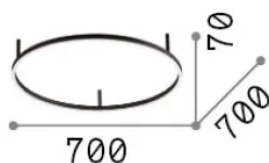

Info sorgente e prestazionali

Sorgente integrata	Integrated LED module
Sorgente sostituibile	Replaceable (by qualified operators only)
Potenza	37 W
Emissione	Direct
Consumo massimo	max 37 W
Caratteristiche LED	LED SMD
CCT LED	3000 K
Durata LED (t. 25°c)	50000 h
CRI	> 90
SDCM	3
Fascio luminoso	115°
Flusso sorgente	4350 lm
Flusso utile	1700 lm
Rischio fotobiologico	EXEMPT