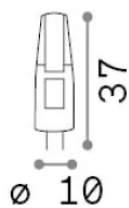

Info sorgente e prestazionali

Potenza	2 W
Emissione	Diffuse
Consumo massimo	max 2 W
CCT LED	3000 K
Durata LED (t. 25°C)	20000 h
CRI	> 80
Fascio luminoso	-
Flusso utile	200 lm
Rischio fotobiologico	1
Potenza in stand-by	< 0.50 W