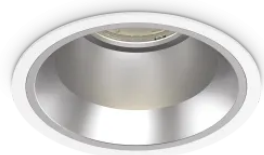

### Tecnico - Lampade da incasso

Indoor ceiling recessed projector with integrated LED sources, enhanced protection and direct light emission

<b>Ean</b>	8021696266503
<b>Articolo</b>	OFF FI 15W 4000K BIANCO
<b>Installazione</b>	Lampade da incasso
<b>Garanzia</b>	5 years
<b>Peso lordo</b>	0.57 kg
<b>Volume</b>	0.00224 m <sup>3</sup>