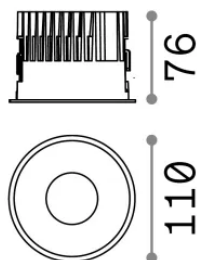

Info sorgente e prestazionali

Sorgente integrata	Integrated LED module
Sorgente sostituibile	Replaceable (by qualified operators only)
Potenza	15 W
Emissione	Direct
Consumo massimo	max 15 W
Caratteristiche LED	LED COB CITIZEN
CCT LED	4000 K
Durata LED (t. 25°c)	50000 h
CRI	> 90
SDCM	3
Fascio luminoso	50°
UGR massimo	< 19
Flusso sorgente	1400 lm
Flusso utile	1150 lm