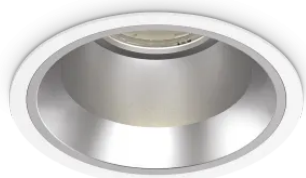

### Tecnico - Lampade da incasso

Indoor ceiling recessed projector with integrated LED sources, enhanced protection and direct light emission

<b>Ean</b>	8021696266510
<b>Articolo</b>	OFF FI 28W 3000K BIANCO
<b>Installazione</b>	Lampade da incasso
<b>Garanzia</b>	5 years
<b>Peso lordo</b>	1.13 kg
<b>Volume</b>	0.004389 m <sup>3</sup>