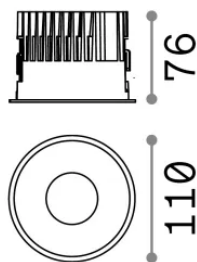

Info sorgente e prestazionali

Sorgente integrata	Integrated LED module
Sorgente sostituibile	Replaceable (by qualified operators only)
Potenza	15 W
Emissione	Direct
Consumo massimo	max 15 W
Caratteristiche LED	LED COB CITIZEN
CCT LED	3000 K
Durata LED (t. 25°c)	50000 h
CRI	> 90
SDCM	3
Fascio luminoso	50°
UGR massimo	< 19
Flusso sorgente	1300 lm
Flusso utile	1070 lm