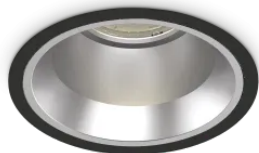

### Tecnico - Lampade da incasso

Indoor ceiling recessed projector with integrated LED sources, enhanced protection and direct light emission

<b>Ean</b>	8021696266558
<b>Articolo</b>	OFF FI 15W 3000K NERO
<b>Installazione</b>	Lampade da incasso
<b>Garanzia</b>	5 years
<b>Peso lordo</b>	0.57 kg
<b>Volume</b>	0.00224 m <sup>3</sup>

## Info sorgente e prestazionali

<b>Sorgente integrata</b>	Integrated LED module
<b>Sorgente sostituibile</b>	Replaceable (by qualified operators only)
<b>Potenza</b>	15 W
<b>Emissione</b>	Direct
<b>Consumo massimo</b>	max 15 W
<b>Caratteristiche LED</b>	LED COB CITIZEN
<b>CCT LED</b>	3000 K
<b>Durata LED (t. 25°c)</b>	50000 h
<b>CRI</b>	> 90
<b>SDCM</b>	3
<b>Fascio luminoso</b>	50°
<b>UGR massimo</b>	< 19
<b>Flusso sorgente</b>	1300 lm
<b>Flusso utile</b>	1070 lm