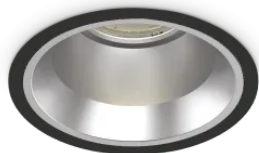

Info generali

Tecnico - Lampade da incasso

Indoor ceiling recessed projector with integrated LED sources, enhanced protection and direct light emission

Ean	8021696266565
Articolo	OFF FI 15W 4000K NERO
Installazione	Lampade da incasso
Garanzia	5 years
Peso lordo	0.57 kg
Volume	0.00224 m ³

Info tecniche e installative

Peso netto	0.46 kg
Classe di isolamento	II
Grado di protezione	IP20
Conformità	CE
Temperatura d'esercizio	0° ~ +40 °C
Dimmer	Non-dimmable, On-Off
Alimentazione	220-240 V AC 50/60 Hz
Alimentatore	Separate, included Replaceable (by qualified operators only), electronic, tridonic
Protezione frontale	IP54
Accessori non inclusi	Dimmable driver, Black reflector

Info sorgente e prestazionali

Sorgente integrata	Integrated LED module
Sorgente sostituibile	Replaceable (by qualified operators only)
Potenza	15 W
Emissione	Direct
Consumo massimo	max 15 W
Caratteristiche LED	LED COB CITIZEN
CCT LED	4000 K
Durata LED (t. 25°c)	50000 h
CRI	> 90
SDCM	3
Fascio luminoso	50°
UGR massimo	< 19
Flusso sorgente	1400 lm
Flusso utile	1150 lm