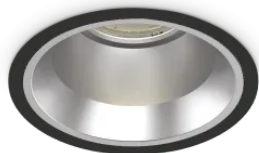

### Tecnico - Lampade da incasso

Indoor ceiling recessed projector with integrated LED sources, enhanced protection and direct light emission

<b>Ean</b>	8021696266565
<b>Articolo</b>	OFF FI 15W 4000K NERO
<b>Installazione</b>	Lampade da incasso
<b>Garanzia</b>	5 years
<b>Peso lordo</b>	0.57 kg
<b>Volume</b>	0.00224 m <sup>3</sup>