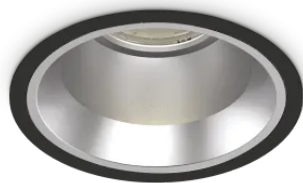

Info generali

Tecnico - Lampade da incasso

Indoor ceiling recessed projector with integrated LED sources, enhanced protection and direct light emission

Ean	8021696266572
Articolo	OFF FI 28W 3000K NERO
Installazione	Lampade da incasso
Garanzia	5 years
Peso lordo	1.13 kg
Volume	0.004589 m ³

Info tecniche e installative

Peso netto	0.99 kg
Classe di isolamento	II
Grado di protezione	IP20
Conformità	CE
Temperatura d'esercizio	0° ~ +40 °C
Dimmer	Non-dimmable, On-Off
Alimentazione	220-240 V AC 50/60 Hz
Alimentatore	Separate, included Replaceable (by qualified operators only), electronic, tridonic
Protezione frontale	IP54
Accessori non inclusi	Dimmable driver, Black reflector

Info sorgente e prestazionali

Sorgente integrata	Integrated LED module
Sorgente sostituibile	Replaceable (by qualified operators only)
Potenza	28 W
Emissione	Direct
Consumo massimo	max 28 W
Caratteristiche LED	LED COB CITIZEN
CCT LED	3000 K
Durata LED (t. 25°c)	50000 h
CRI	> 90
SDCM	3
Fascio luminoso	60°
UGR massimo	< 19
Flusso sorgente	2650 lm
Flusso utile	2130 lm