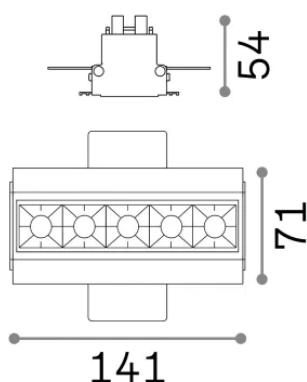

Info generali

Tecnico - Lampade da incasso

Indoor ceiling recessed projector with integrated LED sources and direct light emission

Ean	8021696267906
Articolo	LIKA FI TRIMLESS 12W 4000K NERO
Installazione	Lampade da incasso
Garanzia	5 years
Peso lordo	0.52 kg
Volume	0.001292 m³

Info tecniche e installative

Peso netto	0.45 kg
Classe di isolamento	II
Grado di protezione	IP20
Conformità	CE
Temperatura d'esercizio	0° ~ +40 °C [DO NOT COVER]
Dimmer	Non-dimmable, On-Off
Alimentazione	220-240 V AC 50/60 Hz
Alimentatore	Separate, included Replaceable (by qualified operators only), electronic
Accessori non inclusi	Dimmable driver

Info sorgente e prestazionali

Sorgente integrata	Integrated LED module
Sorgente sostituibile	Replaceable (by qualified operators only)
Potenza	12,5 W
Emissione	Direct
Consumo massimo	max 12,5 W
Caratteristiche LED	LED SMD OSRAM
CCT LED	4000 K
Durata LED (t. 25°C)	50000 h
CRI	> 90
SDCM	3
Fascio luminoso	29°
UGR massimo	< 16
Flusso sorgente	1150 lm
Flusso utile	790 lm
Rischio fotobiologico	2