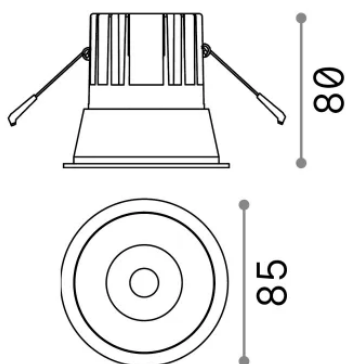

Info generali

Tecnico - Lampade da incasso

Indoor ceiling recessed projector with integrated LED sources and direct light emission

Ean	8021696267975
Articolo	GAME TRIM ROUND 11W 4000K BI BI
Installazione	Lampade da incasso
Garanzia	5 years
Peso lordo	0.38 kg
Volume	0.001634 m ³

Info tecniche e installative

Peso netto	0.3 kg
Classe di isolamento	II
Grado di protezione	IP20
Conformità	CE
Temperatura d'esercizio	0° ~ +40 °C [DO NOT COVER]
Dimmer	Non-dimmable, On-Off
Alimentazione	220-240 V AC 50/60 Hz
Alimentatore	Separate, included Replaceable (by qualified operators only), electronic
Resistenza al carico	IK06
Protezione frontale	IP40
Accessori non inclusi	Dimmable driver

Info sorgente e prestazionali

Sorgente integrata	Integrated LED module
Sorgente sostituibile	Replaceable (by qualified operators only)
Potenza	11 W
Emissione	Direct
Consumo massimo	max 11 W
Caratteristiche LED	LED COB CREE
CCT LED	4000 K
Durata LED (t. 25°C)	50000 h
CRI	> 90
SDCM	3
Fascio luminoso	36°
UGR massimo	< 19
Flusso sorgente	1100 lm
Flusso utile	880 lm
Rischio fotobiologico	2