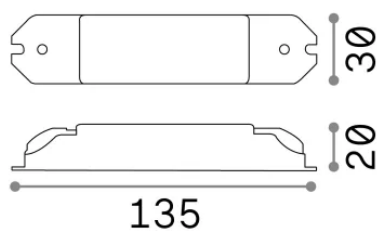

Info generali**Tecnico - Accessorio**

Ean	8021696267982
Articolo	LIKA ALIMENTATORE DALI/PUSH 12W 700mA
Installazione	Accessorio
Garanzia	5 years
Peso lordo	0.1 kg
Volume	0.000123 m ³

Info tecniche e installative

Peso netto	0.08 kg
Conformità	CE
Temperatura d'esercizio	0° ~ +40 °C
Dimmer	Dimmable, DALI / Push
Tipo accessorio	-
Alimentazione	220-240 V AC max 700 mA CC