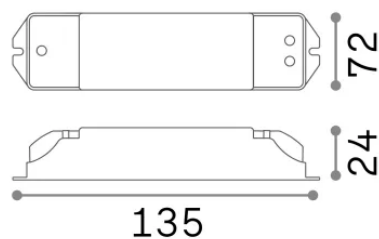

Info generali

Tecnico - Accessorio

Ean	8021696268002
Articolo	LIKA ALIMENTATORE DALI/PUSH 25W 600mA
Installazione	Accessorio
Garanzia	5 years
Peso lordo	0.21 kg
Volume	0.000238 m ³

Info tecniche e installative

Peso netto	0.17 kg
Conformità	CE
Temperatura d'esercizio	0° ~ +40 °C
Dimmer	Dimmable, DALI / Push
Tipo accessorio	-
Alimentazione	220-240 V AC max 600 mA CC