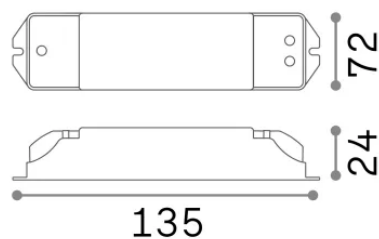

Info generali**Tecnico - Accessorio**

| | |
|----------------------|--|
| Ean | 8021696268002 |
| Articolo | LIKA ALIMENTATORE DALI/PUSH 25W 600mA |
| Installazione | Accessorio |
| Garanzia | 5 years |
| Peso lordo | 0.21 kg |
| Volume | 0.000253 m ³ |

Info tecniche e installative

| | |
|--------------------------------|----------------------------|
| Peso netto | 0.17 kg |
| Conformità | CE |
| Temperatura d'esercizio | 0° ~ +40 °C |
| Dimmer | Dimmable, DALI / Push |
| Tipo accessorio | - |
| Alimentazione | 220-240 V AC max 600 mA CC |