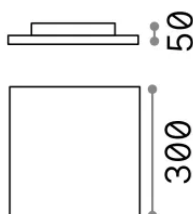

Info generali

Esterno - Lampade da soffitto

Outdoor ceiling or wall mounted lamp with integrated LED sources and direct light emission

Ean	8021696269122
Articolo	MIB PL SQUARE 3000K
Installazione	Lampade da soffitto
Garanzia	5 years
Peso lordo	2.38 kg
Volume	0.0098 m ³

Info tecniche e installative

Peso netto	1.82 kg
Classe di isolamento	I
Grado di protezione	IP65
Conformità	CE
Temperatura d'esercizio	-15° ~ +45 °C
Dimmer	Non-dimmable, On-Off
Alimentazione	100-240 V AC 50/60 Hz
Alimentatore	In-built, included Replaceable (by qualified operators only), electronic
Resistenza al carico	IK08

Info sorgente e prestazionali

Sorgente integrata	Integrated LED module
Sorgente sostituibile	No
Potenza	18 W
Emissione	Direct
Consumo massimo	max 18 W
Caratteristiche LED	LED SMD
CCT LED	3000 K
Durata LED (t. 25°C)	35000 h
CRI	> 90
SDCM	3
Fascio luminoso	110°
Flusso sorgente	1950 lm
Flusso utile	1200 lm