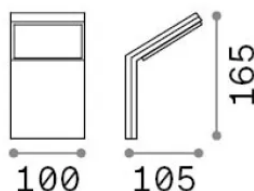

Info generali

Esterno - Applique

Outdoor wall mounted lamp with integrated LED sources and direct light emission

Ean	8021696269139
Articolo	STYLE AP BIANCO 3000K
Installazione	Applique
Garanzia	5 years
Peso lordo	0.48 kg
Volume	0.00184 m ³

Info tecniche e installative

Peso netto	0.39 kg
Classe di isolamento	I
Grado di protezione	IP54
Conformità	CE
Temperatura d'esercizio	-15° ~ +45 °C
Dimmer	Non-dimmable, On-Off
Alimentazione	100-240 V AC 50/60 Hz
Alimentatore	In-built, included Replaceable (by qualified operators only), electronic
Resistenza al carico	IK06