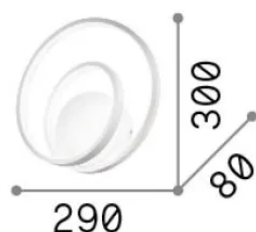

Info generali

Interno - Applique

Indoor wall mounted lamp with integrated LED sources and diffuse light emission

Ean	8021696269399
Articolo	OZ AP ON-OFF NERO 3000K
Installazione	Applique
Garanzia	5 years
Peso lordo	1.22 kg
Volume	0.008712 m ³

Info sorgente e prestazionali

Sorgente integrata	Integrated LED module
Sorgente sostituibile	No
Potenza	26 W
Emissione	Diffuse
Consumo massimo	max 26 W
Caratteristiche LED	LED SMD
CCT LED	3000 K
Durata LED (t. 25°c)	30000 h
CRI	> 90
SDCM	3
Fascio luminoso	-
Flusso sorgente	2500 lm
Flusso utile	1050 lm
Rischio fotobiologico	EXEMPT