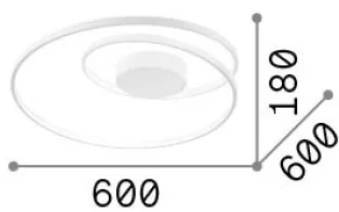

Info generali

Interno - Lampade da soffitto

Indoor ceiling mounted lamp with integrated LED sources and diffuse light emission

Ean	8021696269412
Articolo	OZ PL D060 ON-OFF NERO 3000K
Installazione	Lampade da soffitto
Garanzia	5 years
Peso lordo	3.19 kg
Volume	0.04225 m ³

Info sorgente e prestazionali

Sorgente integrata	Integrated LED module
Sorgente sostituibile	No
Potenza	47 W
Emissione	Diffuse
Consumo massimo	max 47 W
Caratteristiche LED	LED SMD
CCT LED	3000 K
Durata LED (t. 25°C)	30000 h
CRI	> 90
SDCM	3
Fascio luminoso	-
Flusso sorgente	5100 lm
Flusso utile	2140 lm
Rischio fotobiologico	EXEMPT