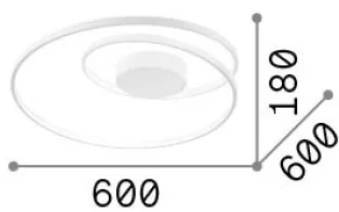

Info generali

Interno - Lampade da soffitto

Indoor ceiling mounted lamp with integrated LED sources and diffuse light emission

Ean	8021696269429
Articolo	OZ PL D060 ON-OFF OTTONE 3000K
Installazione	Lampade da soffitto
Garanzia	5 years
Peso lordo	3.19 kg
Volume	0.038025 m ³

Info sorgente e prestazionali

Sorgente integrata	Integrated LED module
Sorgente sostituibile	No
Potenza	47 W
Emissione	Diffuse
Consumo massimo	max 47 W
Caratteristiche LED	LED SMD
CCT LED	3000 K
Durata LED (t. 25°C)	30000 h
CRI	> 90
SDCM	3
Fascio luminoso	-
Flusso sorgente	5100 lm
Flusso utile	2410 lm
Rischio fotobiologico	EXEMPT