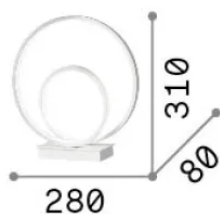

Info sorgente e prestazionali

Sorgente integrata	Integrated LED module
Sorgente sostituibile	No
Potenza	LED 22 W
Emissione	Diffuse
Consumo massimo	max 22 W
Caratteristiche LED	LED SMD
CCT LED	3000 K
Durata LED (t. 25°C)	30000 h
CRI	> 90
SDCM	3
Flusso sorgente	2600 lm
Flusso utile	1370 lm
Rischio fotobiologico	EXEMPT
Lampadina inclusa	1
Lampadina consigliata	LED INTEGRATO 2600Lm 3000K