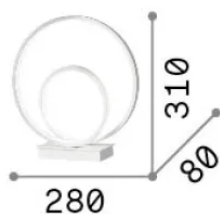

Info generali

Interno - Lampade da tavolo

Indoor dimmable table lamp with integrated LED sources, in-built switch and diffuse light emission

Ean	8021696269481
Articolo	OZ TL NERO 3000K
Installazione	Lampade da tavolo
Garanzia	5 years
Peso lordo	1.33 kg
Volume	0.016354 m ³

Info sorgente e prestazionali

Sorgente integrata	Integrated LED module
Sorgente sostituibile	No
Potenza	LED 22 W
Emissione	Diffuse
Consumo massimo	max 22 W
Caratteristiche LED	LED SMD
CCT LED	3000 K
Durata LED (t. 25°C)	30000 h
CRI	> 90
SDCM	3
Flusso sorgente	2600 lm
Flusso utile	1090 lm
Rischio fotobiologico	EXEMPT
Lampadina inclusa	1
Lampadina consigliata	LED INTEGRATO 2600Lm 3000K