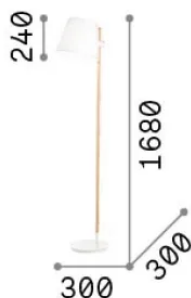

### Interno - Lampade da terra

Indoor floor lamp with in-built switch and diffuse light emission

<b>Ean</b>	8021696272245
<b>Articolo</b>	AXEL PT1 BIANCO
<b>Installazione</b>	Lampade da terra
<b>Garanzia</b>	5 years
<b>Peso lordo</b>	5.2 kg
<b>Volume</b>	-