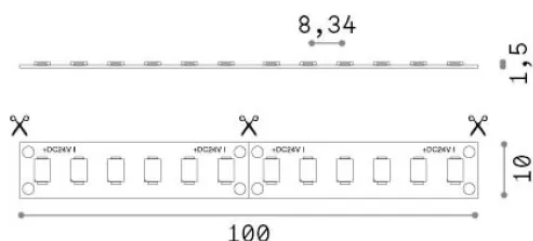

Info generali

Lampadine e accessori - Strip led

Indoor dimmable LED strip with integrated LED sources and direct light emission

Ean	8021696272474
Articolo	STRIP LED 120 SMD 15W/M 4000K CRI90 IP20
Installazione	Slot / Tesi 20 mm / Vision profile - max length for connection in line: 5 m
Garanzia	5 years
Peso lordo	0.19 kg
Volume	0.000578 m ³

Info tecniche e installative

Peso netto	0.11 kg
Classe di isolamento	3
Conformità	CE
Alimentazione	24 V DC
Dimmer	1, PWM dimming
Alimentatore	Required, remoted, not included
Grado di protezione	20
Temperatura d'esercizio	0° ~ +40 °C
Lunghezza fornita	L 5000 x H 1 x P 10 mm
Accessori non inclusi	Remote driver

Info sorgente e prestazionali

Potenza	75 W
Emissione	Direct
Consumo massimo	max (1 m) 15 W
CCT LED	4000 K
Durata LED (t. 25°C)	50000 h
CRI	> 90
SDCM	3
Fascio luminoso	120 °
Flusso utile	(1 m) 1600 lm