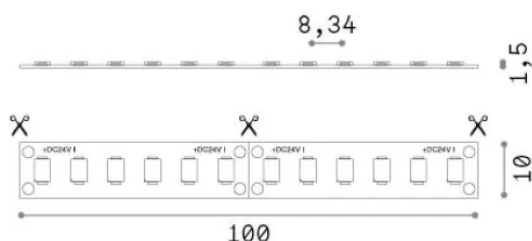

### Lampadine e accessori - Strip led

Indoor dimmable LED strip with integrated LED sources and direct light emission

<b>Ean</b>	8021696272474
<b>Articolo</b>	STRIP LED 120 SMD 15W/M 4000K CRI90 IP20
<b>Installazione</b>	Slot / Tesi 20 mm / Vision profile - max length for connection in line: 5 m
<b>Garanzia</b>	5 years
<b>Peso lordo</b>	0.19 kg
<b>Volume</b>	0.000578 m <sup>3</sup>

## Info tecniche e installative

<b>Peso netto</b>	0.11 kg
<b>Classe di isolamento</b>	3
<b>Conformità</b>	CE
<b>Alimentazione</b>	24 V DC
<b>Dimmer</b>	1, PWM dimming
<b>Alimentatore</b>	Required, remoted, not included
<b>Grado di protezione</b>	20
<b>Temperatura d'esercizio</b>	0° ~ +40 °C
<b>Lunghezza fornita</b>	L 5000 x H 1 x P 10 mm
<b>Accessori non inclusi</b>	Remote driver

## Info sorgente e prestazionali

<b>Potenza</b>	75 W
<b>Emissione</b>	Direct
<b>Consumo massimo</b>	max (1 m) 15 W
<b>CCT LED</b>	4000 K
<b>Durata LED (t. 25°C)</b>	50000 h
<b>CRI</b>	> 90
<b>SDCM</b>	3
<b>Fascio luminoso</b>	120 °
<b>Flusso utile</b>	(1 m) 1600 lm