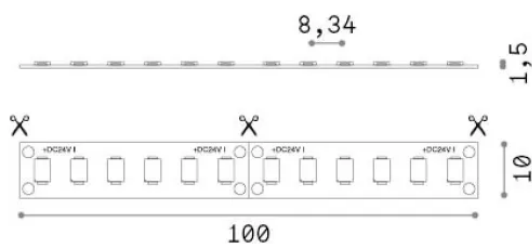

## Lampadine e accessori - Strip led

Indoor dimmable LED strip with integrated LED sources and direct light emission

<b>Ean</b>	8021696272474
<b>Articolo</b>	STRIP LED 120 SMD 15W/M 4000K CRI90 IP20
<b>Installazione</b>	Slot / Tesi 20 mm / Vision profile - max length for connection in line: 5 m
<b>Garanzia</b>	5 years
<b>Peso lordo</b>	0.19 kg
<b>Volume</b>	0.00092 m <sup>3</sup>

## Info tecniche e installative

<b>Peso netto</b>	0.11 kg
<b>Classe di isolamento</b>	3
<b>Conformità</b>	CE
<b>Alimentazione</b>	24 V DC
<b>Dimmer</b>	1, Phase-cut
<b>Alimentatore</b>	Required, remoted, not included
<b>Grado di protezione</b>	20
<b>Temperatura d'esercizio</b>	0° ~ +40 °C
<b>Lunghezza fornita</b>	L 5000 x H 1 x P 10 mm
<b>Accessori non inclusi</b>	Remote driver

## Info sorgente e prestazionali

<b>Potenza</b>	75 W
<b>Emissione</b>	Direct
<b>Consumo massimo</b>	max (1 m) 15 W
<b>CCT LED</b>	4000 K
<b>Durata LED (t. 25°C)</b>	50000 h
<b>CRI</b>	> 90
<b>SDCM</b>	3
<b>Fascio luminoso</b>	120 °
<b>Flusso utile</b>	(1 m) 1600 lm