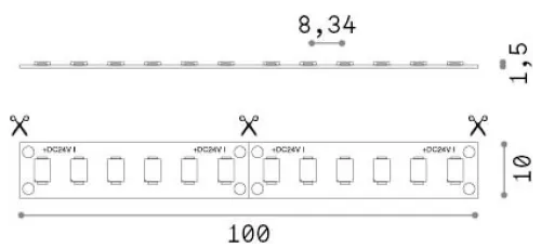

Info generali

Lampadine e accessori - Strip led

Indoor dimmable LED strip with integrated LED sources and direct light emission

Ean	8021696272481
Articolo	STRIP LED 120 SMD 15W/M 3000K CRI90 IP20
Installazione	Slot / Tesi 20 mm / Vision profile - max length for connection in line: 5 m
Garanzia	5 years
Peso lordo	0.19 kg
Volume	0.000576 m ³

Info tecniche e installative

Peso netto	0.11 kg
Classe di isolamento	3
Conformità	CE
Alimentazione	24 V DC
Dimmer	1, Phase-cut
Alimentatore	Required, remoted, not included
Grado di protezione	20
Temperatura d'esercizio	0° ~ +40 °C
Lunghezza fornita	L 5000 x H 1 x P 10 mm
Accessori non inclusi	Remote driver

Info sorgente e prestazionali

Potenza	75 W
Emissione	Direct
Consumo massimo	max (1 m) 15 W
CCT LED	3000 K
Durata LED (t. 25°C)	50000 h
CRI	> 90
SDCM	3
Fascio luminoso	120 °
Flusso utile	(1 m) 1450 lm