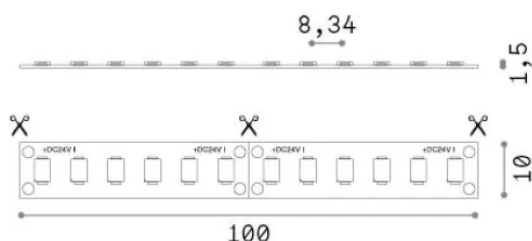

## Lampadine e accessori - Strip led

Indoor dimmable LED strip with integrated LED sources and direct light emission

<b>Ean</b>	8021696272481
<b>Articolo</b>	STRIP LED 120 SMD 15W/M 3000K CRI90 IP20
<b>Installazione</b>	Slot / Tesi 20 mm / Vision profile - max length for connection in line: 5 m
<b>Garanzia</b>	5 years
<b>Peso lordo</b>	0.19 kg
<b>Volume</b>	0.000576 m <sup>3</sup>

## Info tecniche e installative

<b>Peso netto</b>	0.11 kg
<b>Classe di isolamento</b>	3
<b>Conformità</b>	CE
<b>Alimentazione</b>	24 V DC
<b>Dimmer</b>	1, Phase-cut
<b>Alimentatore</b>	Required, remoted, not included
<b>Grado di protezione</b>	20
<b>Temperatura d'esercizio</b>	0° ~ +40 °C
<b>Lunghezza fornita</b>	L 5000 x H 1 x P 10 mm
<b>Accessori non inclusi</b>	Remote driver

## Info sorgente e prestazionali

<b>Potenza</b>	75 W
<b>Emissione</b>	Direct
<b>Consumo massimo</b>	max (1 m) 15 W
<b>CCT LED</b>	3000 K
<b>Durata LED (t. 25°C)</b>	50000 h
<b>CRI</b>	> 90
<b>SDCM</b>	3
<b>Fascio luminoso</b>	120 °
<b>Flusso utile</b>	(1 m) 1450 lm