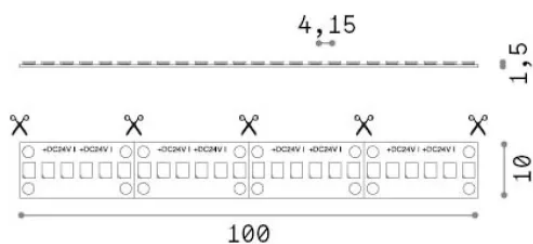

## Lampadine e accessori - Strip led

Indoor dimmable LED strip with integrated LED sources and direct light emission

<b>Ean</b>	8021696272528
<b>Articolo</b>	STRIP LED 240 SMD 20W/M 3000K CRI90 IP20
<b>Installazione</b>	Slot Angular 31x31 mm / Vision profile - max length for connection in line: 5 m
<b>Garanzia</b>	5 years
<b>Peso lordo</b>	0.2 kg
<b>Volume</b>	0.000458 m <sup>3</sup>

## Info tecniche e installative

<b>Peso netto</b>	0.12 kg
<b>Classe di isolamento</b>	3
<b>Conformità</b>	CE
<b>Alimentazione</b>	24 V DC
<b>Dimmer</b>	1, Phase-cut
<b>Alimentatore</b>	Required, remoted, not included
<b>Grado di protezione</b>	20
<b>Temperatura d'esercizio</b>	0° ~ +40 °C
<b>Lunghezza fornita</b>	L 5000 x H 1 x P 10 mm
<b>Accessori non inclusi</b>	Remote driver

## Info sorgente e prestazionali

<b>Potenza</b>	102 W
<b>Emissione</b>	Direct
<b>Consumo massimo</b>	max (1 m) 20.5 W
<b>CCT LED</b>	3000 K
<b>Durata LED (t. 25°C)</b>	50000 h
<b>CRI</b>	> 90
<b>SDCM</b>	3
<b>Fascio luminoso</b>	120 °
<b>Flusso utile</b>	(1 m) 2050 lm