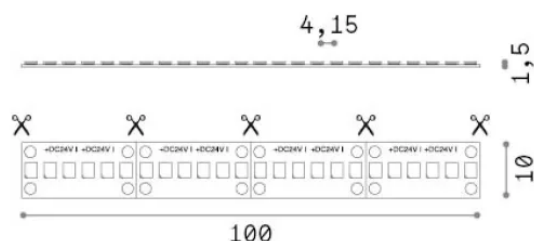

Info generali

Lampadine e accessori - Strip led

Indoor dimmable LED strip with integrated LED sources and direct light emission

Ean	8021696272528
Articolo	STRIP LED 240 SMD 20W/M 3000K CRI90 IP20
Installazione	Slot Angular 31x31 mm / Vision profile - max length for connection in line: 5 m
Garanzia	5 years
Peso lordo	0.2 kg
Volume	0.000458 m ³

Info tecniche e installative

Peso netto	0.12 kg
Classe di isolamento	3
Conformità	CE
Alimentazione	24 V DC
Dimmer	1, Phase-cut
Alimentatore	Required, remoted, not included
Grado di protezione	20
Temperatura d'esercizio	0° ~ +40 °C
Lunghezza fornita	L 5000 x H 1 x P 10 mm
Accessori non inclusi	Remote driver

Info sorgente e prestazionali

Potenza	102 W
Emissione	Direct
Consumo massimo	max (1 m) 20.5 W
CCT LED	3000 K
Durata LED (t. 25°C)	50000 h
CRI	> 90
SDCM	3
Fascio luminoso	120 °
Flusso utile	(1 m) 2050 lm