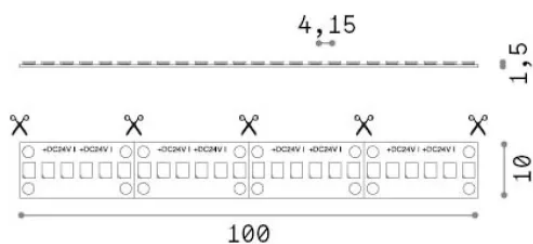

Info generali

Lampadine e accessori - Strip led

Indoor dimmable LED strip with integrated LED sources and direct light emission

Ean	8021696272528
Articolo	STRIP LED 240 SMD 20W/M 3000K CRI90 IP20
Installazione	Slot Angular 31x31 mm / Vision profile - max length for connection in line: 5 m
Garanzia	5 years
Peso lordo	0.2 kg
Volume	0.000512 m ³

Info tecniche e installative

Peso netto	0.12 kg
Classe di isolamento	3
Conformità	CE
Alimentazione	24 V DC
Dimmer	1, PWM dimming
Alimentatore	Required, remoted, not included
Grado di protezione	20
Temperatura d'esercizio	0° ~ +40 °C
Lunghezza fornita	L 5000 x H 1 x P 10 mm
Accessori non inclusi	Remote driver

Info sorgente e prestazionali

Potenza	102 W
Emissione	Direct
Consumo massimo	max (1 m) 20.5 W
CCT LED	3000 K
Durata LED (t. 25°C)	50000 h
CRI	> 90
SDCM	3
Fascio luminoso	120 °
Flusso utile	(1 m) 2050 lm