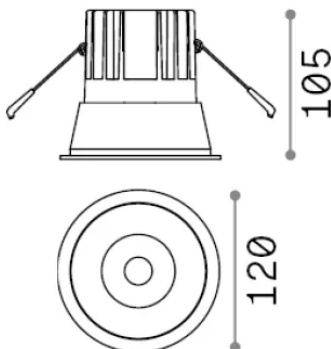

Info generali

Tecnico - Lampade da incasso

Indoor ceiling recessed projector with integrated LED sources and direct light emission

Ean	8021696273167
Articolo	GAME TRIM ROUND 20W 3000K NE NE
Installazione	Lampade da incasso
Garanzia	5 years
Peso lordo	0.98 kg
Volume	0.001573 m ³

Info tecniche e installative

Peso netto	0.66 kg
Classe di isolamento	II
Grado di protezione	IP20
Conformità	CE
Temperatura d'esercizio	0° ~ +40 °C [DO NOT COVER]
Dimmer	Non-dimmable, On-Off
Alimentazione	220-240 V AC 50/60 Hz
Alimentatore	Separate, included Replaceable (by qualified operators only), electronic
Resistenza al carico	IK06
Protezione frontale	IP40
Accessori non inclusi	Dimmable driver

Info sorgente e prestazionali

Sorgente integrata	Integrated LED module
Sorgente sostituibile	Replaceable (by qualified operators only)
Potenza	20 W
Emissione	Direct
Consumo massimo	max 20 W
Caratteristiche LED	LED COB CREE
CCT LED	3000 K
Durata LED (t. 25°C)	50000 h
CRI	> 90
SDCM	3
Fascio luminoso	27°
UGR massimo	< 19
Flusso sorgente	2250 lm
Flusso utile	1590 lm
Rischio fotobiologico	1