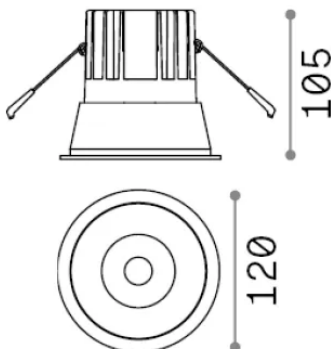

Info generali

Tecnico - Lampade da incasso

Indoor ceiling recessed projector with integrated LED sources and direct light emission

Ean	8021696273167
Articolo	GAME TRIM ROUND 20W 3000K NE NE
Installazione	Lampade da incasso
Garanzia	5 years
Peso lordo	0.76 kg
Volume	0.002451 m ³

Info tecniche e installative

Peso netto	0.65 kg
Classe di isolamento	II
Grado di protezione	IP20
Conformità	CE
Temperatura d'esercizio	0° ~ +40 °C [DO NOT COVER]
Dimmer	Non-dimmable, On-Off
Alimentazione	220-240 V AC 50/60 Hz
Alimentatore	Separate, included Replaceable (by qualified operators only), electronic
Resistenza al carico	IK06
Protezione frontale	IP40
Accessori non inclusi	Dimmable driver

Info sorgente e prestazionali

Sorgente integrata	Integrated LED module
Sorgente sostituibile	Replaceable (by qualified operators only)
Potenza	20 W
Emissione	Direct
Consumo massimo	max 20 W
Caratteristiche LED	LED COB CREE
CCT LED	3000 K
Durata LED (t. 25°C)	50000 h
CRI	> 90
SDCM	3
Fascio luminoso	27°
UGR massimo	< 19
Flusso sorgente	2250 lm
Flusso utile	1590 lm
Rischio fotobiologico	1