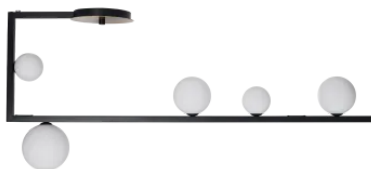

### Interno - Lampade da soffitto

Indoor ceiling mounted lamp with multiple sources and diffuse light emission

<b>Ean</b>	8021696273631
<b>Articolo</b>	BIRDS PL5
<b>Installazione</b>	Lampade da soffitto
<b>Garanzia</b>	5 years
<b>Peso lordo</b>	6.09 kg
<b>Volume</b>	0.13275 m <sup>3</sup>