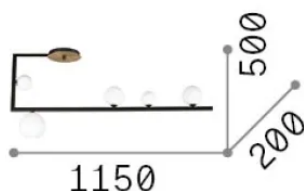

Info generali

Interno - Lampade da soffitto

Indoor ceiling mounted lamp with multiple sources and diffuse light emission

Ean	8021696273631
Articolo	BIRDS PL5
Installazione	Lampade da soffitto
Garanzia	5 years
Peso lordo	6.09 kg
Volume	0.14337 m ³

Info tecniche e installative

Peso netto	2.8 kg
Classe di isolamento	II
Grado di protezione	IP20
Conformità	CE
Temperatura d'esercizio	0° ~ +40 °C
Dimmer	Non-dimmable
Alimentazione	220-240 V AC
Alimentatore	Not required

Info sorgente e prestazionali

Sorgente integrata	Light bulb (included)
Sorgente sostituibile	Replaceable
Potenza	G9 max 5 x 15 W
Emissione	Diffuse
Consumo massimo	-
Lampadina inclusa	209043 G9 3.0W 3000K CRI80
Lampadina consigliata	305486 G9 4.0W 3000K CRI80