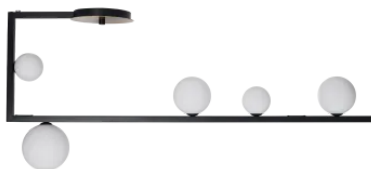

Info generali

Interno - Lampade da soffitto

Indoor ceiling mounted lamp with multiple sources and diffuse light emission

Ean	8021696273631
Articolo	BIRDS PL5
Installazione	Lampade da soffitto
Garanzia	5 years
Peso lordo	6.09 kg
Volume	0.13275 m³

Info tecniche e installative

Peso netto	2.8 kg
Classe di isolamento	II
Grado di protezione	IP20
Conformità	CE
Temperatura d'esercizio	0° ~ +40 °C
Dimmer	Non-dimmable
Alimentazione	220-240 V AC
Alimentatore	Not required