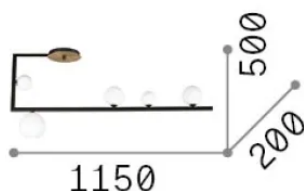

Info sorgente e prestazionali

Sorgente integrata	Light bulb (included)
Sorgente sostituibile	Replaceable
Potenza	G9 max 5 x 15 W
Emissione	Diffuse
Consumo massimo	-
Lampadina inclusa	209043 G9 3.0W 3000K CRI80
Lampadina consigliata	305486 G9 4.0W 3000K CRI80