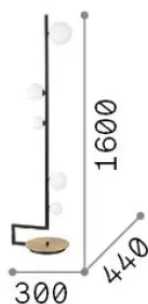

Info generali

Interno - Lampade da terra

Indoor floor lamp with multiple sources, in-built switch and diffuse light emission

Ean	8021696273662
Articolo	BIRDS PT5
Installazione	Lampade da terra
Garanzia	5 years
Peso lordo	8.95 kg
Volume	0.10906 m ³

Info sorgente e prestazionali

Sorgente integrata	Light bulb (included)
Sorgente sostituibile	Replaceable
Potenza	G9 max 5 x 15 W
Emissione	Diffuse
Consumo massimo	-
Lampadina inclusa	209043 G9 3.0W 3000K CRI80
Lampadina consigliata	305486 G9 4.0W 3000K CRI80