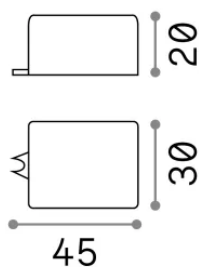

## Info generali

Esterno -

<b>Ean</b>	8021696276205
<b>Articolo</b>	ALIMENTATORE IP65 ON-OFF 3.5W 350mA
<b>Installazione</b>	
<b>Garanzia</b>	5 years
<b>Peso lordo</b>	0.06 kg
<b>Volume</b>	6.0E-5 m <sup>3</sup>

## Info tecniche e installative

<b>Peso netto</b>	0.05 kg
<b>Conformità</b>	CE
<b>Temperatura d'esercizio</b>	-15° ~ +45 °C
<b>Tipo accessorio</b>	-
<b>Alimentazione</b>	100-240 V AC 350 mA CC