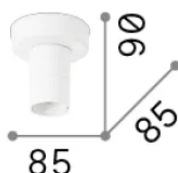

Info sorgente e prestazionali

Sorgente integrata	Light bulb (not included)
Sorgente sostituibile	No
Potenza	E27 max1 x 42 W
Emissione	Diffuse
Consumo massimo	-
Caratteristiche LED	-
CCT LED	-
Durata LED (t. 25°C)	-
CRI	-
Fascio luminoso	-
Flusso utile	-