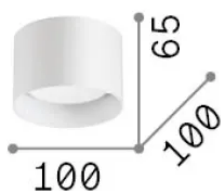

Info sorgente e prestazionali

Sorgente integrata	Light bulb (included)
Sorgente sostituibile	Replaceable
Potenza	GX53 max 1 x 15 W
Emissione	Direct
Consumo massimo	-
Lampadina inclusa	123936 GX53 9W 3000K CRI80
Lampadina consigliata	123936 GX53 9W 3000K CRI80