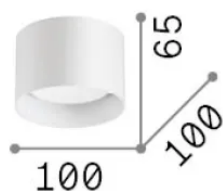

Info sorgente e prestazionali

Sorgente integrata	Light bulb (included)
Sorgente sostituibile	Replaceable
Potenza	GX53 max 1 x 15 W
Emissione	Direct
Consumo massimo	-
Lampadina inclusa	123936 GX53 9W 3000K CRI80
Lampadina consigliata	123936 GX53 9W 3000K CRI80