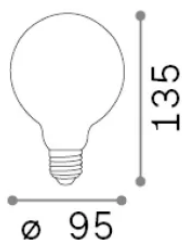

Info generali

Lampadine e accessori - Globo small

Dimmable light bulb with integrated LED sources and diffuse light emission

Ean	8021696277790
Articolo	E27 GLOBO D095 08W 3000K CRI80 SATIN INTERA DIMM
Installazione	Light bulb
Garanzia	5 years
Peso lordo	0.14 kg
Volume	0.001264 m ³

Info tecniche e installative

Peso netto	0.06 kg
Classe di isolamento	0
Conformità	CE
Alimentazione	220-240 V AC 50 Hz
Dimmer	1, TRIAC
Alimentatore	Not required

Info sorgente e prestazionali

Potenza	8 W
Emissione	Diffuse
Consumo massimo	max 8 W
CCT LED	3000 K
Durata LED (t. 25°C)	15000 h
CRI	> 80
Fascio luminoso	-
Flusso utile	900 lm
Rischio fotobiologico	1
Potenza in stand-by	< 0.50 W