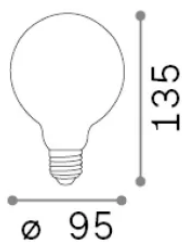

Info generali

Lampadine e accessori - Globo small

Dimmable light bulb with integrated LED sources and diffuse light emission

Ean	8021696277790
Articolo	E27 GLOBO D095 08W 3000K CRI80 SATIN INTERA DIMM
Installazione	Light bulb
Garanzia	5 years
Peso lordo	0.14 kg
Volume	0.001309 m ³

Info tecniche e installative

Peso netto	0.06 kg
Classe di isolamento	-
Conformità	CE
Alimentazione	220-240 V AC 50 Hz
Dimmer	1, TRIAC
Alimentatore	Not required

Info sorgente e prestazionali

Potenza	8 W
Emissione	Diffuse
Consumo massimo	max 8 W
CCT LED	3000 K
Durata LED (t. 25°C)	15000 h
CRI	> 80
Fascio luminoso	-
Flusso utile	900 lm
Rischio fotobiologico	1
Potenza in stand-by	< 0.50 W