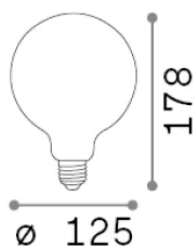

Info generali

Lampadine e accessori - Globo big

Dimmable light bulb with integrated LED sources and diffuse light emission

Ean	8021696277813
Articolo	E27 GLOBO D125 08W 3000K CRI80 SATIN INTERA DIMM
Installazione	Light bulb
Garanzia	5 years
Peso lordo	0.24 kg
Volume	0.003211 m ³

Info tecniche e installative

Peso netto	0.09 kg
Classe di isolamento	-
Conformità	CE
Alimentazione	220-240 V AC 50 Hz
Dimmer	1, TRIAC
Alimentatore	Not required

Info sorgente e prestazionali

Potenza	8 W
Emissione	Diffuse
Consumo massimo	max 8 W
CCT LED	3000 K
Durata LED (t. 25°C)	15000 h
CRI	> 80
Fascio luminoso	-
Flusso utile	900 lm
Rischio fotobiologico	1
Potenza in stand-by	< 0.50 W