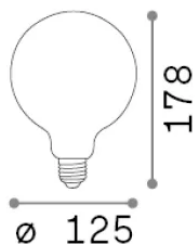

Info generali

Lampadine e accessori - Globo big

Dimmable light bulb with integrated LED sources and diffuse light emission

Ean	8021696277813
Articolo	E27 GLOBO D125 08W 3000K CRI80 SATIN INTERA DIMM
Installazione	Light bulb
Garanzia	5 years
Peso lordo	0.24 kg
Volume	0.003211 m ³

Info tecniche e installative

Peso netto	0.09 kg
Classe di isolamento	-
Conformità	CE
Alimentazione	220-240 V AC 50 Hz
Dimmer	1, TRIAC
Alimentatore	Not required

Info sorgente e prestazionali

Potenza	8 W
Emissione	Diffuse
Consumo massimo	max 8 W
CCT LED	3000 K
Durata LED (t. 25°C)	15000 h
CRI	> 80
Fascio luminoso	-
Flusso utile	900 lm
Rischio fotobiologico	1
Potenza in stand-by	< 0.50 W