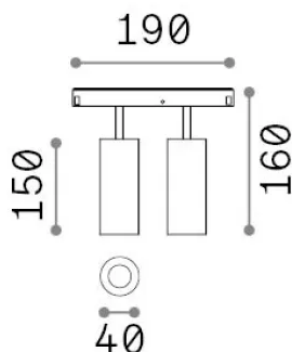

Info generali

Tecnico - Sistemi

Indoor track mounted adjustable projector with multiple integrated LED sources and direct light emission

Ean	8021696282961
Articolo	EGO SPOT DOUBLE 24W 3000K ON-OFF BI
Installazione	Sistemi
Garanzia	5 years
Peso lordo	0.48 kg
Volume	0.026565 m ³

Info tecniche e installative

Peso netto	0.33 kg
Classe di isolamento	III
Grado di protezione	IP20
Conformità	CE
Temperatura d'esercizio	0° ~ +40 °C
Dimmer	Non-dimmable, On-Off
Alimentazione	48 V DC
Alimentatore	Required, remoted, not included NO
Accessori non inclusi	Narrow or Wide beam optics, Honeycomb filters, Ego profile

Info sorgente e prestazionali

Sorgente integrata	Integrated LED module
Sorgente sostituibile	Replaceable (by qualified operators only)
Potenza	24 W
Emissione	Direct
Consumo massimo	max 24 W
Caratteristiche LED	LED COB CITIZEN
CCT LED	3000 K
Durata LED (t. 25°c)	50000 h
CRI	> 90
SDCM	3
Fascio luminoso	30°
Flusso sorgente	2300 lm
Flusso utile	1680 lm
Rischio fotobiologico	1