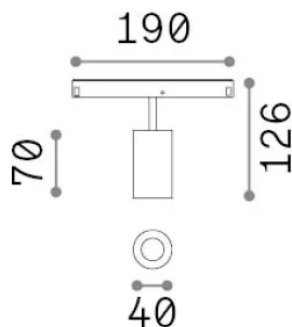

Info generali

Tecnico - Sistemi

Indoor track mounted adjustable projector with integrated LED sources and direct light emission

Ean	8021696282985
Articolo	EGO SPOT SINGLE 08W 3000K ON-OFF BI
Installazione	Sistemi
Garanzia	5 years
Peso lordo	0.3 kg
Volume	0.001794 m ³

Info tecniche e installative

Peso netto	0.2 kg
Classe di isolamento	III
Grado di protezione	IP20
Conformità	CE
Temperatura d'esercizio	0° ~ +40 °C
Dimmer	Non-dimmable, On-Off
Alimentazione	48 V DC
Alimentatore	Required, remoted, not included NO
Accessori non inclusi	Narrow or Wide beam optics, Honeycomb filters, Ego profile

Info sorgente e prestazionali

Sorgente integrata	Integrated LED module
Sorgente sostituibile	Replaceable (by qualified operators only)
Potenza	8 W
Emissione	Direct
Consumo massimo	max 8 W
Caratteristiche LED	LED COB CITIZEN
CCT LED	3000 K
Durata LED (t. 25°c)	50000 h
CRI	> 90
SDCM	3
Fascio luminoso	30°
Flusso sorgente	850 lm
Flusso utile	640 lm
Rischio fotobiologico	1