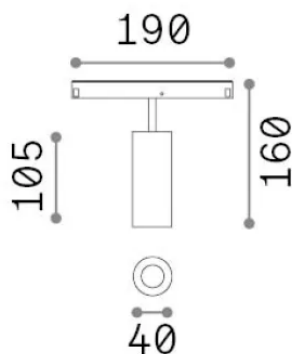

Info generali

Tecnico - Sistemi

Indoor track mounted adjustable projector with integrated LED sources and direct light emission

Ean	8021696282992
Articolo	EGO SPOT SINGLE 12W 3000K ON-OFF BI
Installazione	Sistemi
Garanzia	5 years
Peso lordo	0.4 kg
Volume	0.001794 m ³

Info tecniche e installative

Peso netto	0.3 kg
Classe di isolamento	III
Grado di protezione	IP20
Conformità	CE
Temperatura d'esercizio	0° ~ +40 °C
Dimmer	Non-dimmable, On-Off
Alimentazione	48 V DC
Alimentatore	Required, remoted, not included NO
Accessori non inclusi	Narrow or Wide beam optics, Honeycomb filters, Ego profile

Info sorgente e prestazionali

Sorgente integrata	Integrated LED module
Sorgente sostituibile	Replaceable (by qualified operators only)
Potenza	12 W
Emissione	Direct
Consumo massimo	max 12 W
Caratteristiche LED	LED COB CITIZEN
CCT LED	3000 K
Durata LED (t. 25°c)	50000 h
CRI	> 90
SDCM	3
Fascio luminoso	30°
Flusso sorgente	1150 lm
Flusso utile	840 lm
Rischio fotobiologico	1