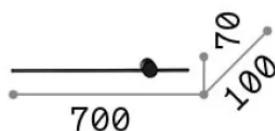

Info generali

Interno - Applique

Indoor wall mounted linear fitting with integrated LED sources and indirect light emission

Ean	8021696285115
Articolo	ESSENCE AP ROUND D075 LUCE IND. BIANCO 3000K
Installazione	Applique
Garanzia	5 years
Peso lordo	0.86 kg
Volume	0.00945 m ³

Info sorgente e prestazionali

Sorgente integrata	Integrated LED module
Sorgente sostituibile	No
Potenza	LED 12 W
Emissione	Indirect
Consumo massimo	max 12 W
Caratteristiche LED	LED SMD
CCT LED	3000 K
Durata LED (t. 25°c)	50000 h
CRI	> 90
SDCM	3
Flusso sorgente	1350 lm
Flusso utile	680 lm
Rischio fotobiologico	1
Lampadina inclusa	1
Lampadina consigliata	LED INTEGRATO 1350Lm 3000K