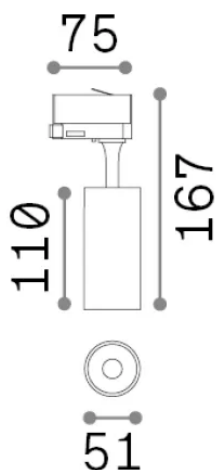

Info generali

Tecnico - Proiettori e Binari

Indoor track mounted adjustable non-dimmable projector with integrated LED sources and direct light emission

Ean	8021696285351
Articolo	FOX TR 3-PHASE 08W CRI90 3000K ON-OFF NERO
Installazione	Proiettori e Binari
Garanzia	5 years
Peso lordo	1 kg
Volume	0.001452 m ³

Info sorgente e prestazionali

Sorgente integrata	Integrated LED module
Sorgente sostituibile	Replaceable (by qualified operators only)
Potenza	8 W
Emissione	Direct
Consumo massimo	max 8 W
Caratteristiche LED	LED COB
CCT LED	3000 K
Durata LED (t. 25°c)	50000 h
CRI	> 90
SDCM	3
Fascio luminoso	54°
Flusso sorgente	1000 lm
Flusso utile	720 lm
Rischio fotobiologico	1