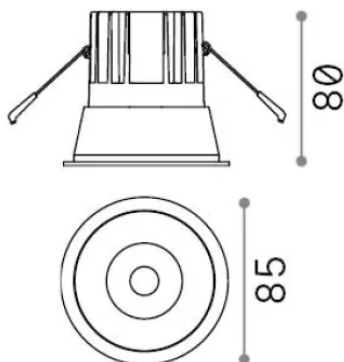

Info sorgente e prestazionali

Sorgente integrata	Integrated LED module
Sorgente sostituibile	Replaceable (by qualified operators only)
Potenza	11 W
Emissione	Direct
Consumo massimo	max 11 W
Caratteristiche LED	LED COB CREE
CCT LED	2700 K
Durata LED (t. 25°C)	50000 h
CRI	> 90
SDCM	3
Fascio luminoso	36°
UGR massimo	< 19
Flusso sorgente	900 lm
Flusso utile	600 lm
Rischio fotobiologico	1