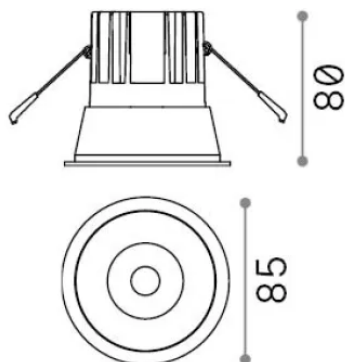

Info sorgente e prestazionali

Sorgente integrata	Integrated LED module
Sorgente sostituibile	Replaceable (by qualified operators only)
Potenza	11 W
Emissione	Direct
Consumo massimo	max 11 W
Caratteristiche LED	LED COB CREE
CCT LED	2700 K
Durata LED (t. 25°C)	50000 h
CRI	> 90
SDCM	3
Fascio luminoso	36°
UGR massimo	< 19
Flusso sorgente	900 lm
Flusso utile	720 lm
Rischio fotobiologico	1