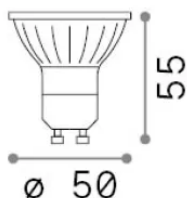

Info generali

Lampadine e accessori - Lampadine gu10

Dimmable light bulb with integrated LED sources and direct light emission

Ean	8021696285566
Articolo	GU10 06W 450Lm 4000K CRI90 DIMM
Installazione	Light bulb
Garanzia	5 years
Peso lordo	0.08 kg
Volume	0.00015 m ³

Info tecniche e installative

Peso netto	0.06 kg
Classe di isolamento	0
Conformità	CE
Alimentazione	220-240 V AC 50/60 Hz
Dimmer	1, TRIAC
Alimentatore	Not required

Info sorgente e prestazionali

Potenza	6 W
Emissione	Direct
Consumo massimo	max 6 W
CCT LED	4000 K
Durata LED (t. 25°C)	25000 h
CRI	> 90
Fascio luminoso	50 °
Flusso utile	450 lm
Rischio fotobiologico	1
Potenza in stand-by	< 0.50 W