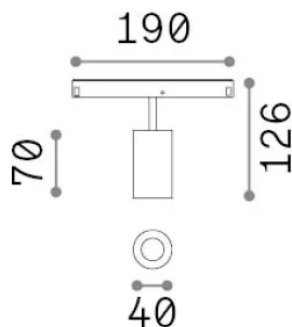

Info generali

Tecnico - Sistemi

Indoor track mounted adjustable and dimmable projector with integrated LED sources and direct light emission

Ean	8021696286419
Articolo	EGO SPOT SINGLE 08W 3000K DALI NE
Installazione	Sistemi
Garanzia	5 years
Peso lordo	0.3 kg
Volume	0.001872 m ³

Info tecniche e installative

Peso netto	0.2 kg
Classe di isolamento	III
Grado di protezione	IP20
Conformità	CE
Temperatura d'esercizio	0° ~ +40 °C
Dimmer	1, DALI-2
Alimentazione	48 V DC
Alimentatore	Required, remoted, not included NO
Accessori non inclusi	Narrow or Wide beam optics, Honeycomb filters, Ego profile

Info sorgente e prestazionali

Sorgente integrata	Integrated LED module
Sorgente sostituibile	Replaceable (by qualified operators only)
Potenza	8 W
Emissione	Direct
Consumo massimo	max 8 W
Caratteristiche LED	LED COB CITIZEN
CCT LED	3000 K
Durata LED (t. 25°c)	50000 h
CRI	> 90
SDCM	3
Fascio luminoso	30°
Flusso sorgente	850 lm
Flusso utile	640 lm
Rischio fotobiologico	1
Potenza in stand-by	< 0.50 W