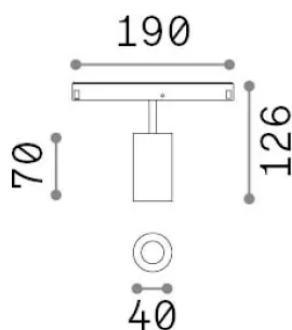

### Tecnico - Sistemi

Indoor track mounted adjustable and dimmable projector with integrated LED sources and direct light emission

<b>Ean</b>	8021696286419
<b>Articolo</b>	EGO SPOT SINGLE 08W 3000K DALI NE
<b>Installazione</b>	Sistemi
<b>Garanzia</b>	5 years
<b>Peso lordo</b>	0.3 kg
<b>Volume</b>	0.001872 m <sup>3</sup>

## Info tecniche e installative

<b>Peso netto</b>	0.2 kg
<b>Classe di isolamento</b>	III
<b>Grado di protezione</b>	IP20
<b>Conformità</b>	CE
<b>Temperatura d'esercizio</b>	0° ~ +40 °C
<b>Dimmer</b>	1, DALI-2
<b>Alimentazione</b>	48 V DC
<b>Alimentatore</b>	Required, remoted, not included NO
<b>Accessori non inclusi</b>	Narrow or Wide beam optics, Honeycomb filters, Ego profile