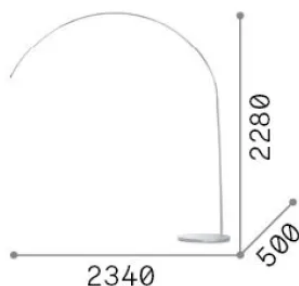

Info sorgente e prestazionali

Sorgente integrata	Light bulb (not included)
Sorgente sostituibile	No
Potenza	E27 max 1 x 60 W
Emissione	Diffuse
Consumo massimo	-
Lampadina consigliata	101347 E27 GLOBO D125 08W 3000K CRI80 TRASP