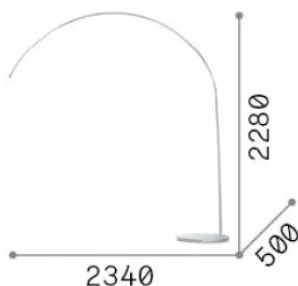

Info sorgente e prestazionali

Sorgente integrata	Light bulb (not included)
Sorgente sostituibile	No
Potenza	E27 max 1 x 60 W
Emissione	Direct + Indirect
Consumo massimo	-
Lampadina consigliata	101347 E27 GLOBO D125 08W 3000K CRI80 TRASP