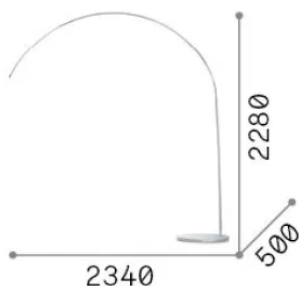

Info generali

Interno - Lampade da terra

Indoor floor lamp with in-built switch and direct/indirect light emission

Ean	8021696286679
Articolo	DORSALE MPT1 NERO
Installazione	Lampade da terra
Garanzia	5 years
Peso lordo	12 kg
Volume	-

Info sorgente e prestazionali

Sorgente integrata	Light bulb (not included)
Sorgente sostituibile	No
Potenza	E27 max 1 x 60 W
Emissione	Direct + Indirect
Consumo massimo	-
Lampadina consigliata	101347 E27 GLOBO D125 08W 3000K CRI80 TRASP