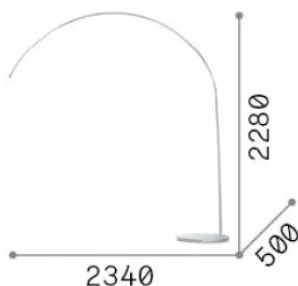

Info generali

Interno - Lampade da terra

Indoor floor lamp with in-built switch and diffuse light emission

| | |
|----------------------|---------------------|
| Ean | 8021696286686 |
| Articolo | DORSALE MPT1 BIANCO |
| Installazione | Lampade da terra |
| Garanzia | 5 years |
| Peso lordo | 12 kg |
| Volume | - |

Info sorgente e prestazionali

| | |
|------------------------------|---|
| Sorgente integrata | Light bulb (not included) |
| Sorgente sostituibile | No |
| Potenza | E27 max 1 x 60 W |
| Emissione | Diffuse |
| Consumo massimo | - |
| Lampadina consigliata | 101347 E27 GLOBO D125 08W 3000K CRI80 TRASP |