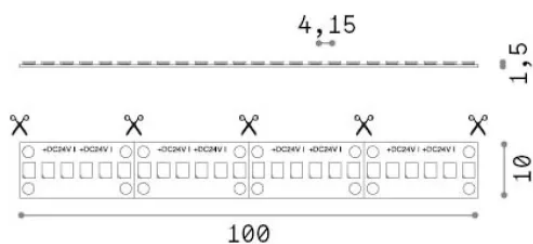

### Lampadine e accessori - Strip led

Outdoor dimmable LED strip with integrated LED sources, enhanced protection and direct light emission

<b>Ean</b>	8021696287966
<b>Articolo</b>	STRIP LED 240 SMD 20W/M 4000K CRI90 IP65
<b>Installazione</b>	Slot Angular 31x31 mm / Vision profile - max length for connection in line: 5 m
<b>Garanzia</b>	5 years
<b>Peso lordo</b>	0.21 kg
<b>Volume</b>	0.000924 m <sup>3</sup>

## Info tecniche e installative

<b>Peso netto</b>	0.13 kg
<b>Classe di isolamento</b>	3
<b>Conformità</b>	CE
<b>Alimentazione</b>	24 V DC
<b>Dimmer</b>	1, Phase-cut
<b>Alimentatore</b>	Required, remoted, not included
<b>Grado di protezione</b>	65
<b>Temperatura d'esercizio</b>	-15° ~ +45 °C
<b>Lunghezza fornita</b>	L 5000 x H 1 x P 12 mm
<b>Accessori non inclusi</b>	Remote driver

## Info sorgente e prestazionali

<b>Potenza</b>	102 W
<b>Emissione</b>	Direct
<b>Consumo massimo</b>	max (1 m) 20.5 W
<b>CCT LED</b>	4000 K
<b>Durata LED (t. 25°C)</b>	50000 h
<b>CRI</b>	> 90
<b>SDCM</b>	3
<b>Fascio luminoso</b>	120 °
<b>Flusso utile</b>	(1 m) 2020 lm