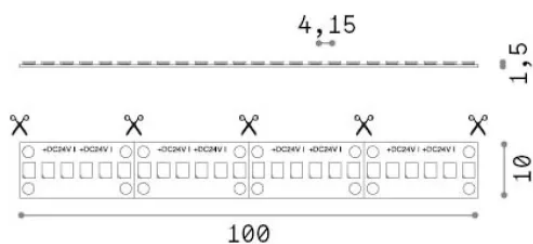

## Lampadine e accessori - Strip led

Outdoor dimmable LED strip with integrated LED sources, enhanced protection and direct light emission

<b>Ean</b>	8021696287966
<b>Articolo</b>	STRIP LED 240 SMD 20W/M 4000K CRI90 IP65
<b>Installazione</b>	Slot Angular 31x31 mm / Vision profile - max length for connection in line: 5 m
<b>Garanzia</b>	5 years
<b>Peso lordo</b>	0.21 kg
<b>Volume</b>	0.000924 m <sup>3</sup>

## Info tecniche e installative

<b>Peso netto</b>	0.13 kg
<b>Classe di isolamento</b>	3
<b>Conformità</b>	CE
<b>Alimentazione</b>	24 V DC
<b>Dimmer</b>	1, Phase-cut
<b>Alimentatore</b>	Required, remoted, not included
<b>Grado di protezione</b>	65
<b>Temperatura d'esercizio</b>	-15° ~ +45 °C
<b>Lunghezza fornita</b>	L 5000 x H 1 x P 12 mm
<b>Accessori non inclusi</b>	Remote driver

## Info sorgente e prestazionali

<b>Potenza</b>	102 W
<b>Emissione</b>	Direct
<b>Consumo massimo</b>	max (1 m) 20.5 W
<b>CCT LED</b>	4000 K
<b>Durata LED (t. 25°C)</b>	50000 h
<b>CRI</b>	> 90
<b>SDCM</b>	3
<b>Fascio luminoso</b>	120 °
<b>Flusso utile</b>	(1 m) 2020 lm