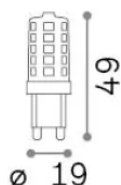

Info generali

Lampadine e accessori - Lampadine g9

Non-dimmable light bulb with integrated LED sources and diffuse light emission

Ean	8021696288208
Articolo	G9 3.5W 3000K CRI90
Installazione	Light bulb
Garanzia	5 years
Peso lordo	0.02 kg
Volume	2.4e-05 m³

Info tecniche e installative

Peso netto	0.02 kg
Classe di isolamento	-
Conformità	CE
Alimentazione	220-240 V AC 50 Hz
Dimmer	Non-dimmable, On-Off
Alimentatore	Not required

Info sorgente e prestazionali

Potenza	3,5 W
Emissione	Diffuse
Consumo massimo	max 3,5 W
CCT LED	3000 K
Durata LED (t. 25°C)	15000 h
CRI	> 90
Fascio luminoso	-
Flusso utile	310 lm