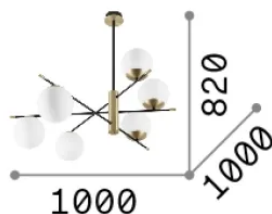

Info sorgente e prestazionali

Sorgente integrata	Light bulb (not included)
Sorgente sostituibile	No
Potenza	E14 max 6 x 28 W
Emissione	Diffuse
Consumo massimo	-
Lampadina consigliata	101217 E14 SFERA 4W 3000K CRI80 BIANCO