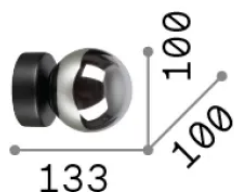

Info sorgente e prestazionali

Sorgente integrata	Light bulb (included)
Sorgente sostituibile	Replaceable
Potenza	G9 max 1 x 15 W
Emissione	Diffuse
Consumo massimo	-
Lampadina inclusa	209043 G9 3.0W 3000K CRI80
Lampadina consigliata	305486 G9 4.0W 3000K CRI80