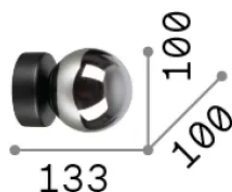

Info sorgente e prestazionali

Sorgente integrata	Light bulb (included)
Sorgente sostituibile	Replaceable
Potenza	G9 max 1 x 15 W
Emissione	Diffuse
Consumo massimo	-
Lampadina inclusa	209043 G9 3.0W 3000K CR180
Lampadina consigliata	305486 G9 4.0W 3000K CR180